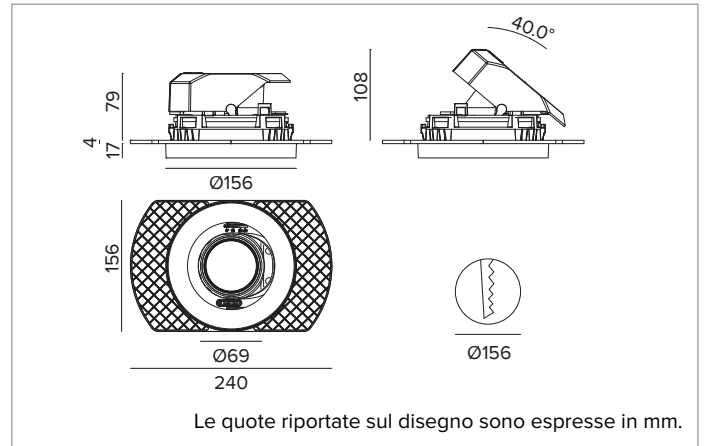

1T8638ELTR | CCTEVO ARCHITECTURAL 160

Proiettore da incasso orientabile a LED in versione trimless

		3000K	H(m)	D(m)	E _{max} (lx)	
		Ra90		33°		
		Fixture Power	34W	1	0.59	9150
		Source Flux	4211lm	2	1.18	2288
		Fixture Flux	3104lm	3	1.77	1017
		Efficacy	91lm/W	4	2.36	572
TS1278	I _{max} =2173cd/klm	I _{max}	9150cd	5	2.95	366

CCT nominale: 3000K

Durata utile (L80/B10): >50000h tq +25°C

CARATTERISTICHE ILLUMINOTECNICHE

FL - ottica di precisione con anello cut off in silicone nero. Versione con riflettore a sfaccettature convesse in alluminio anodizzato speculare e filtro olografico diffondente. UGR<19 (EN 12464-1).

Ottica: RIFLETTORE

Apertura di fascio: FL (33°)

Rendimento ottico: 74%

Flusso apparecchio: 3104lm

Efficienza luminosa: 91lm/W

Sicurezza fotobiologica: Conforme al gruppo di rischio basso RG1

CARATTERISTICHE MECCANICHE

Corpo e dissipatore in pressofusione di alluminio verniciato di colore nero. Cover di colore nero. Orientabilità del corpo ottico fino a 40° sul piano verticale, con blocco meccanico del puntamento e scala graduata, e orientabilità di 358° sul piano orizzontale. Versione trimless con elemento portante per la posa e la rasatura nel cartongesso.